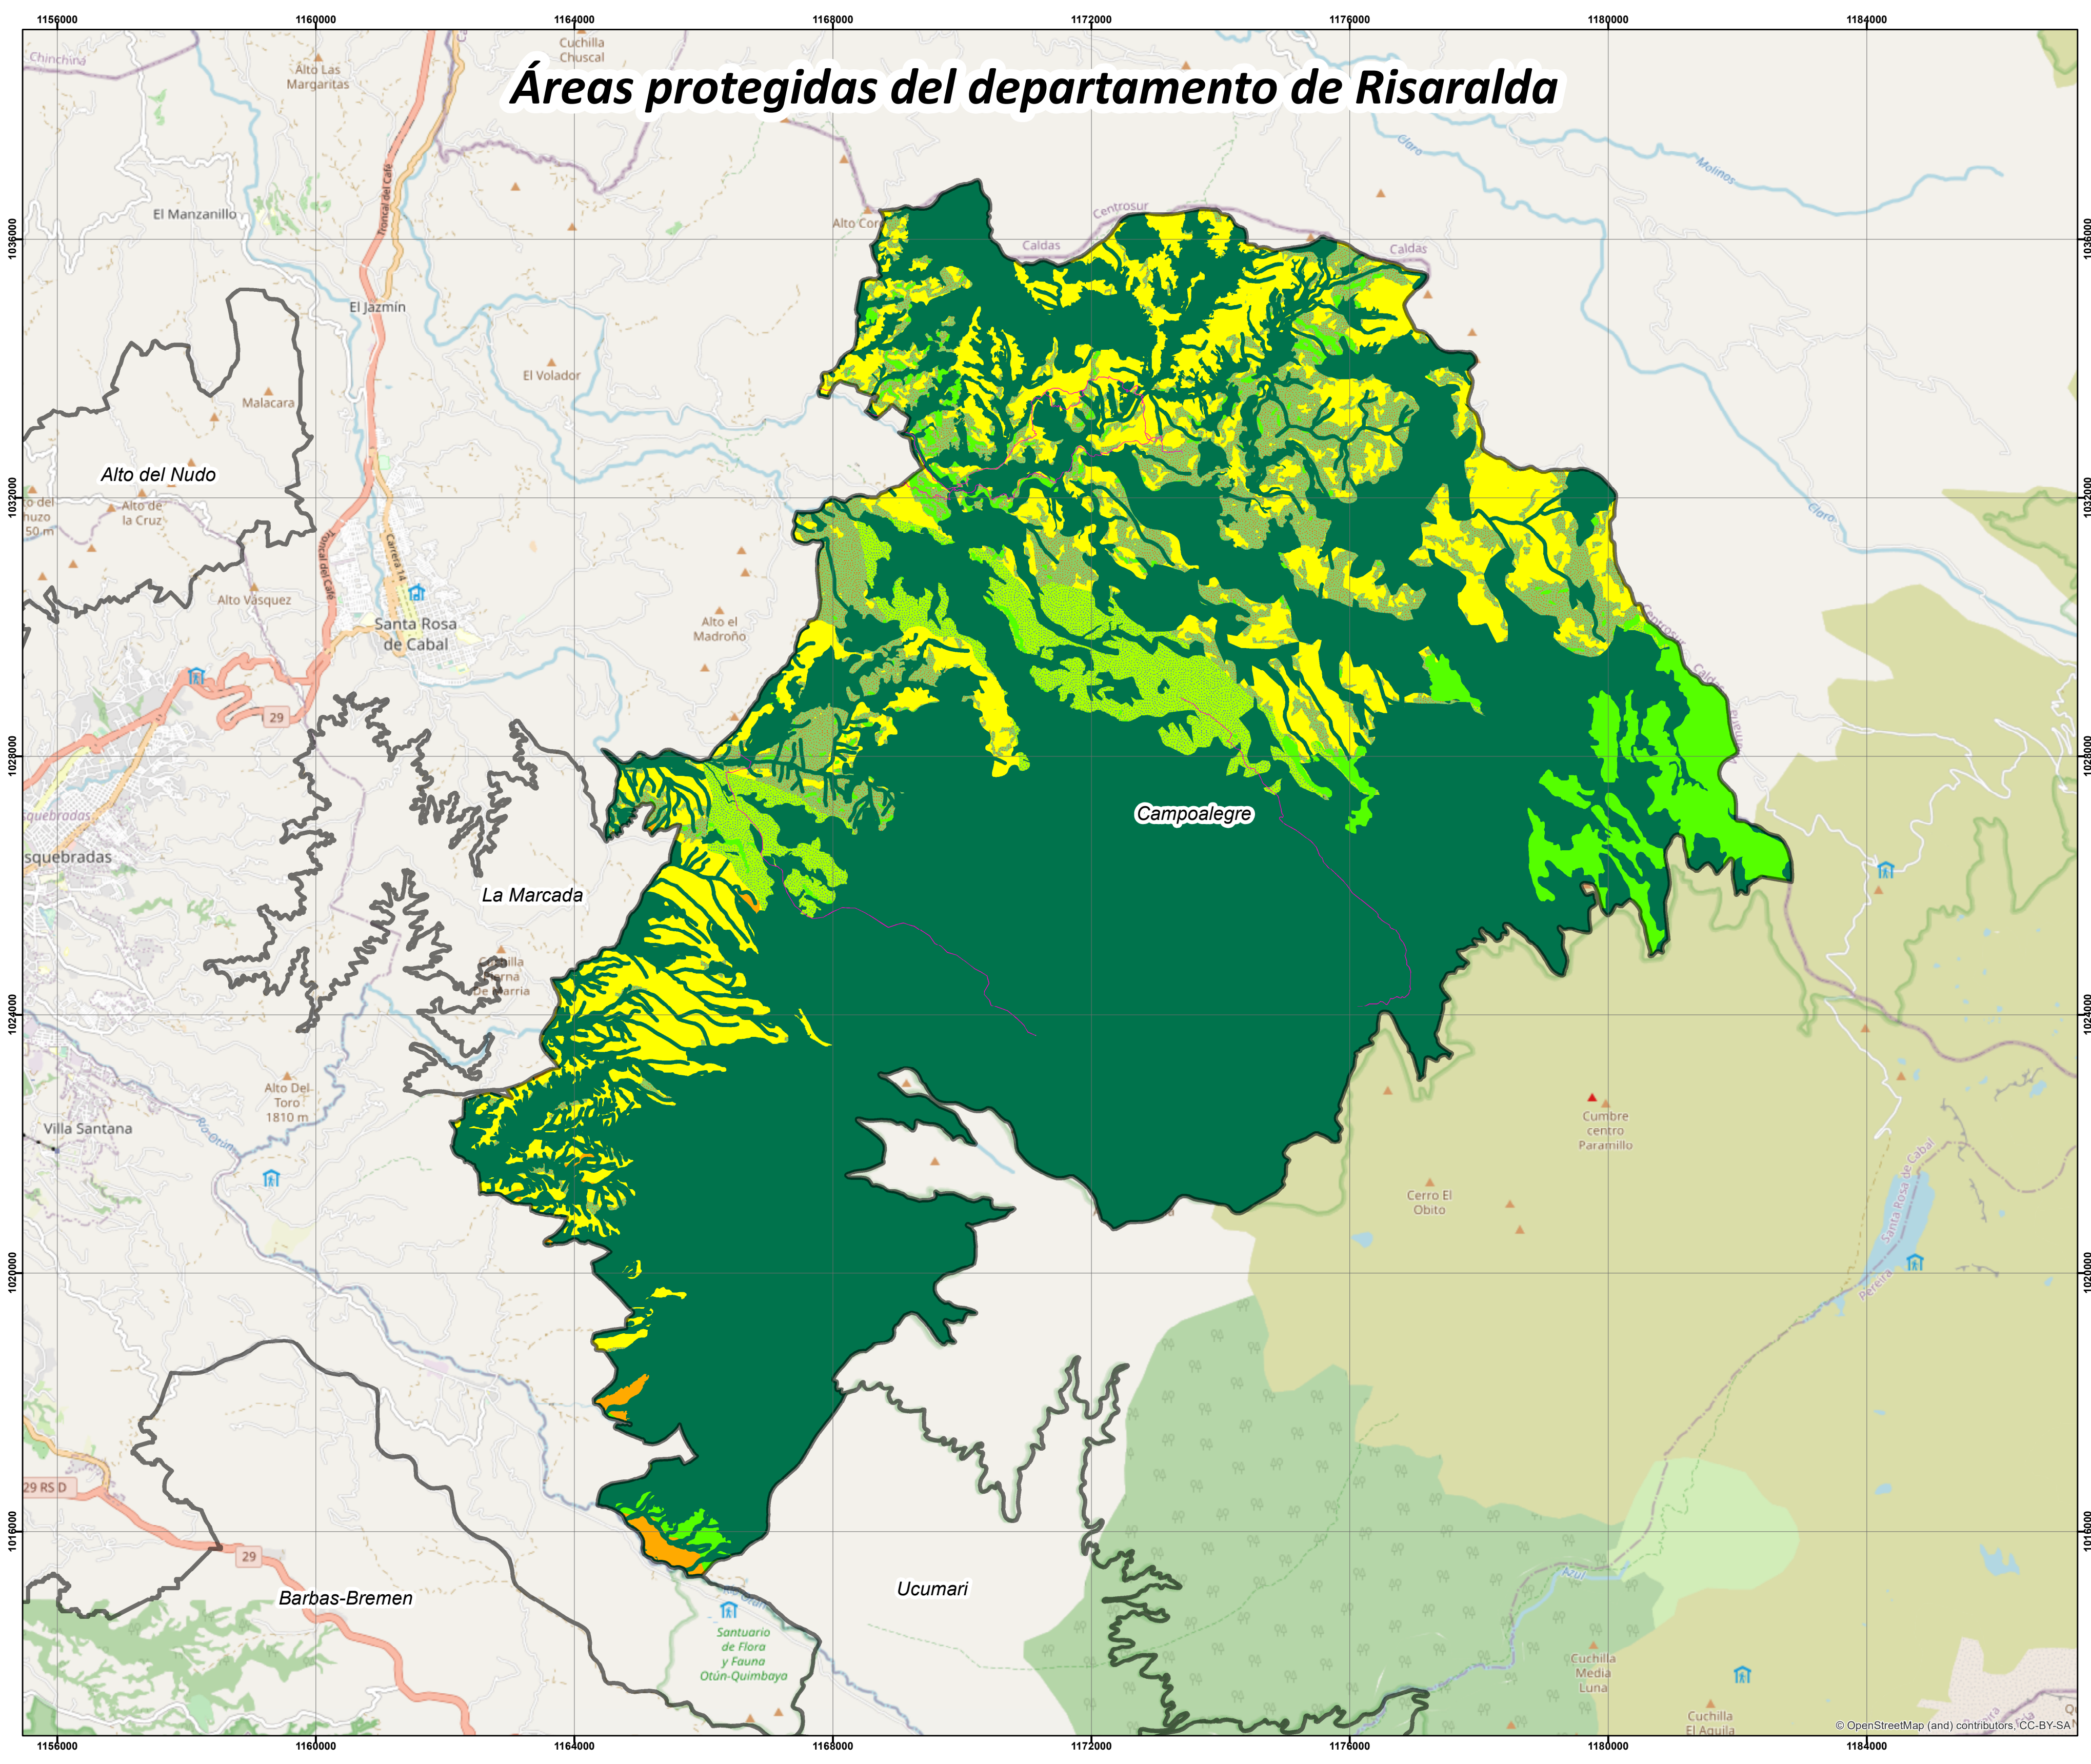

# Áreas protegidas del departamento de Risaralda

## Mapa de Zonificación Ambiental

### Leyenda Temática

#### Planes de manejo áreas protegidas de Risaralda 2021

Fuente Información:  
Cartografía base: IGAC  
Cartografía Temática:  
POMCAS Otún, Campoalegre, La Vieja Risaralda  
Cartografía Temática SIAE-CARDER