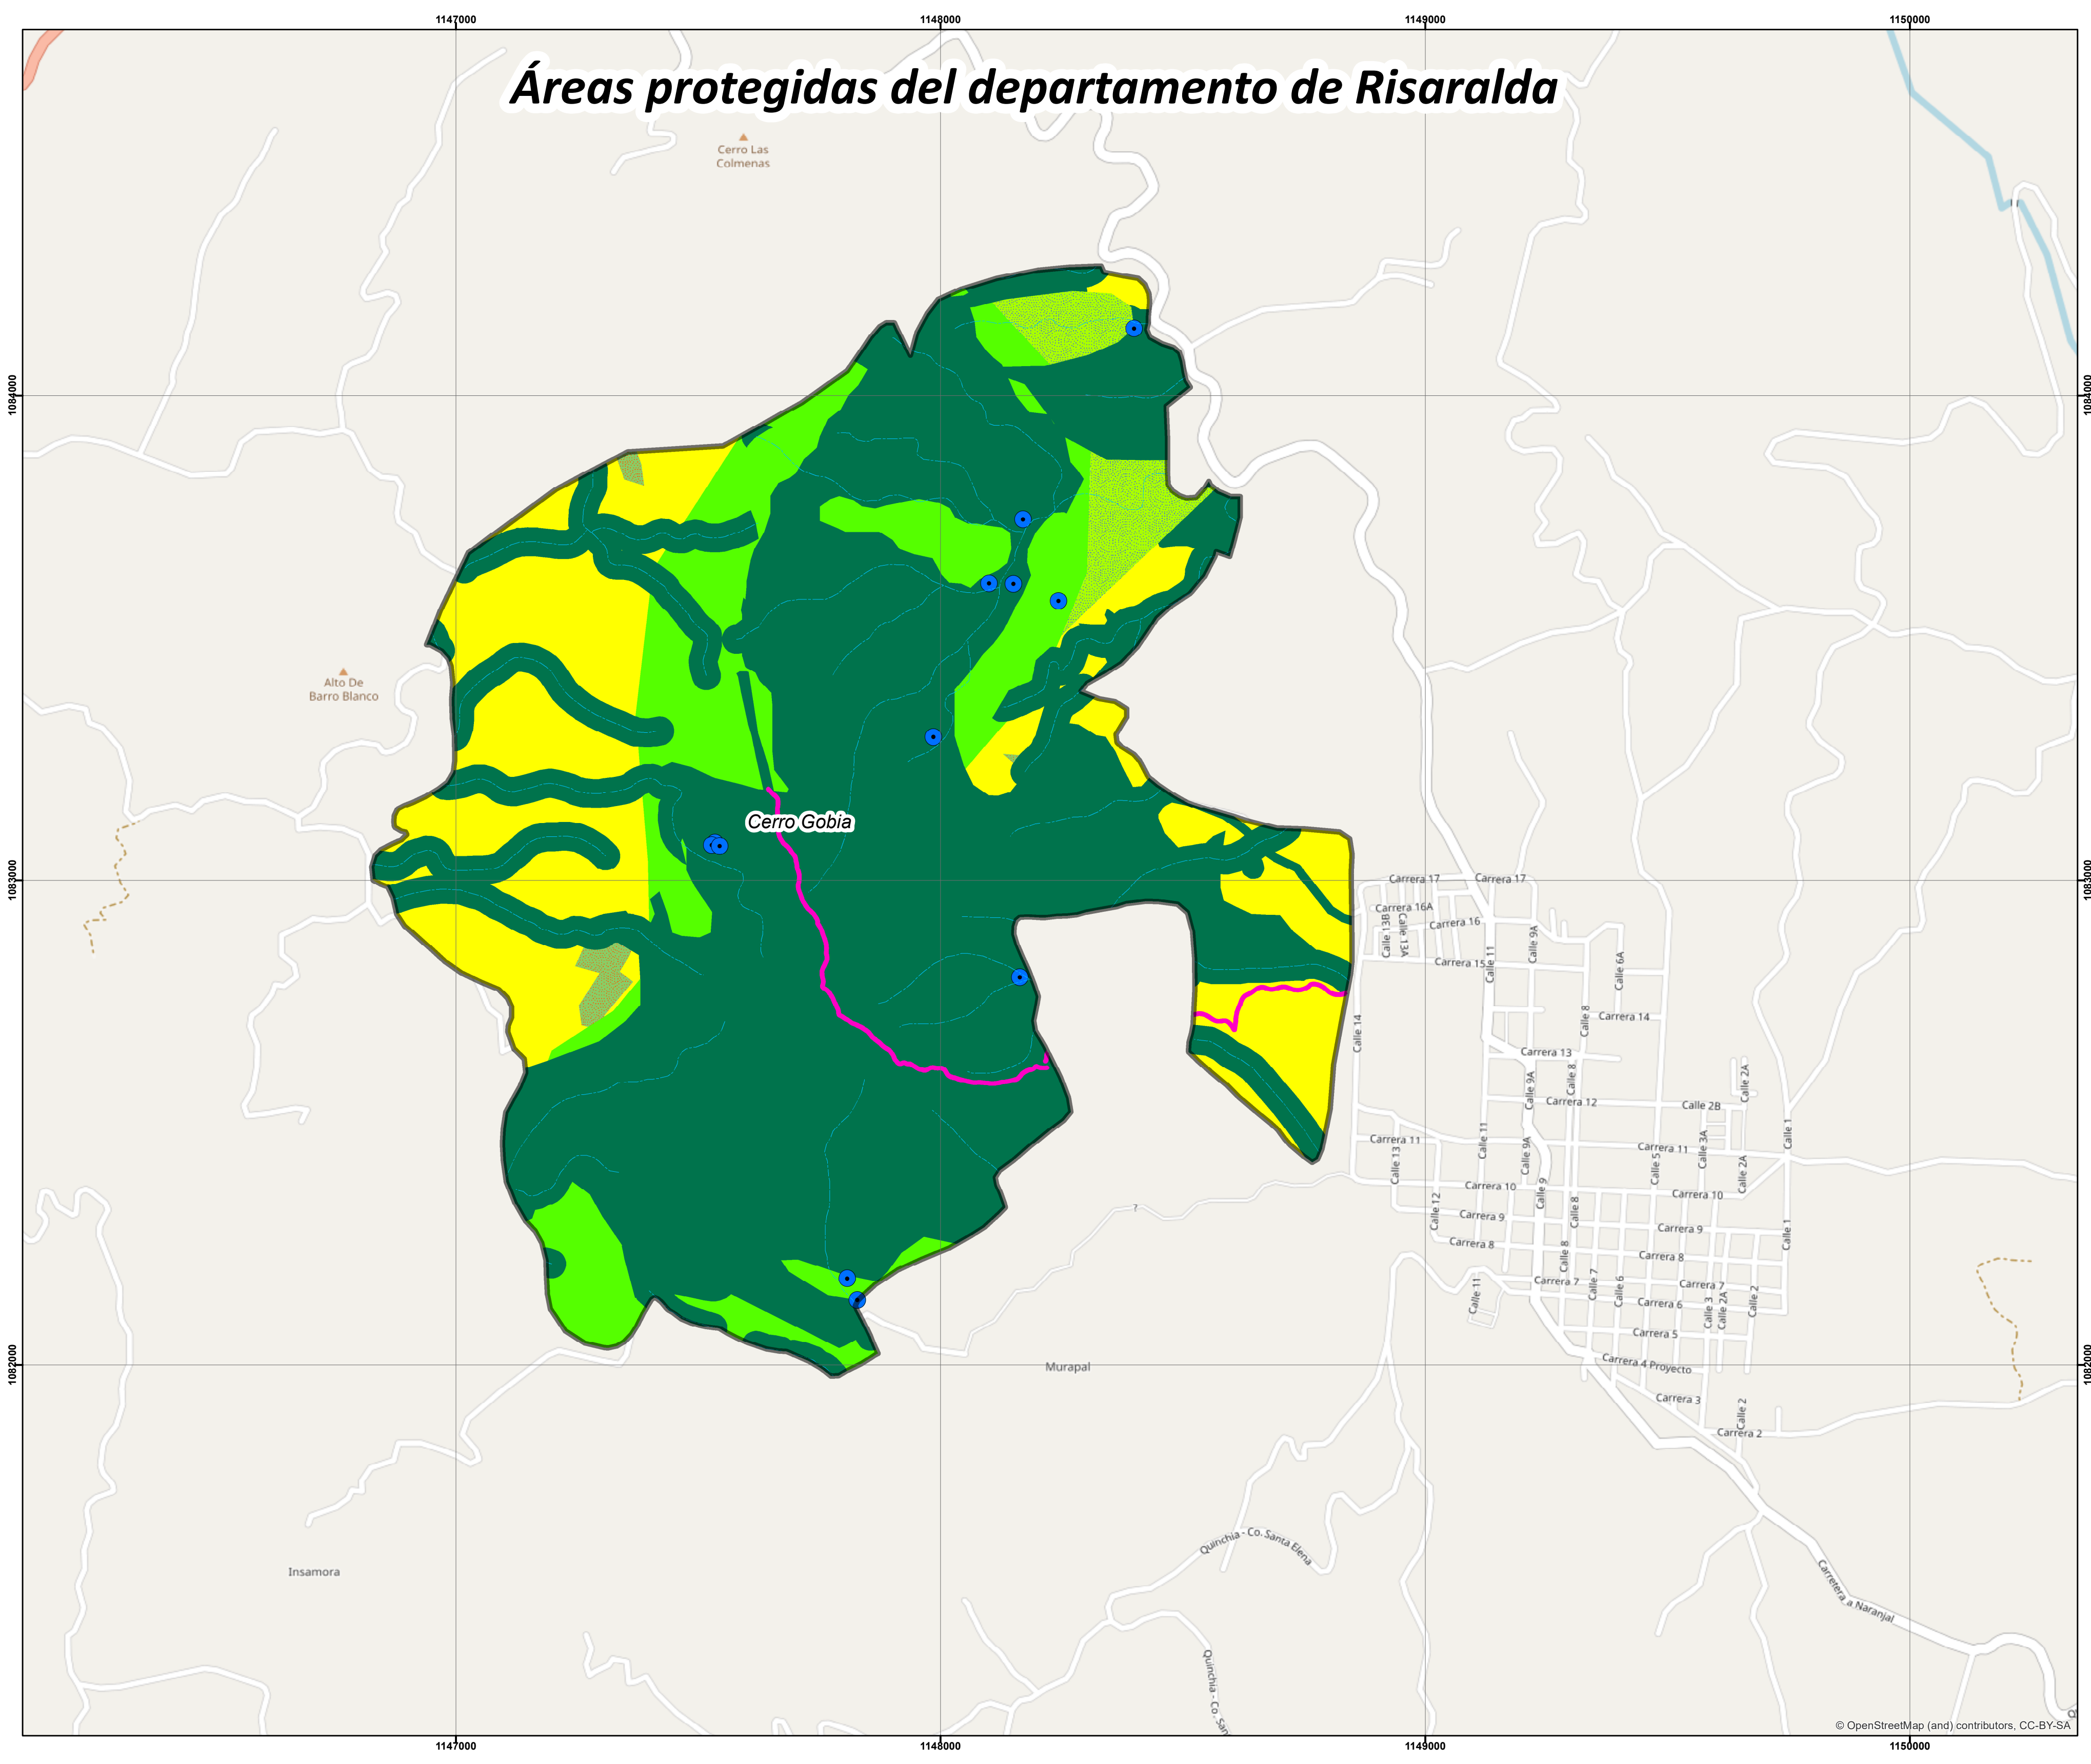

Áreas protegidas del departamento de Risaralda

Mapa de Zonificación Ambiental

Leyenda Temática

- BocatomasAcueductos
- Área Recreación Cerro Gobia**
- Preservación
- Restauración 1(Suelos de protección)
- Restauración2 (Áreas aferentes)
- Restauración3 (Áreas amenaza y Riesgo)
- Uso Público (Para la recreación)
- Uso Público (Alta densidad de uso)
- Uso Sostenible (Para la biodiversidad)
- Uso Sostenible (Para el desarrollo)

Planes de manejo áreas protegidas de Risaralda 2021
 Fuente Información:
 Cartografía base: IGAC
 Cartografía Temática:
 POMCAS Otún, Campoalegre, La Vieja Risaralda
 Cartografía Temática SIAE-CARDER
Elaborado por: Carlos Baena CPS 025-2021

Contiene: Zonificación_AR Cerro Gobia
 Sistema de referencia:
 Magna Colombia Oeste
 EPSG: 3115
 Escala de trabajo: 1:25,000
 Escala de impresión: 1:8,000