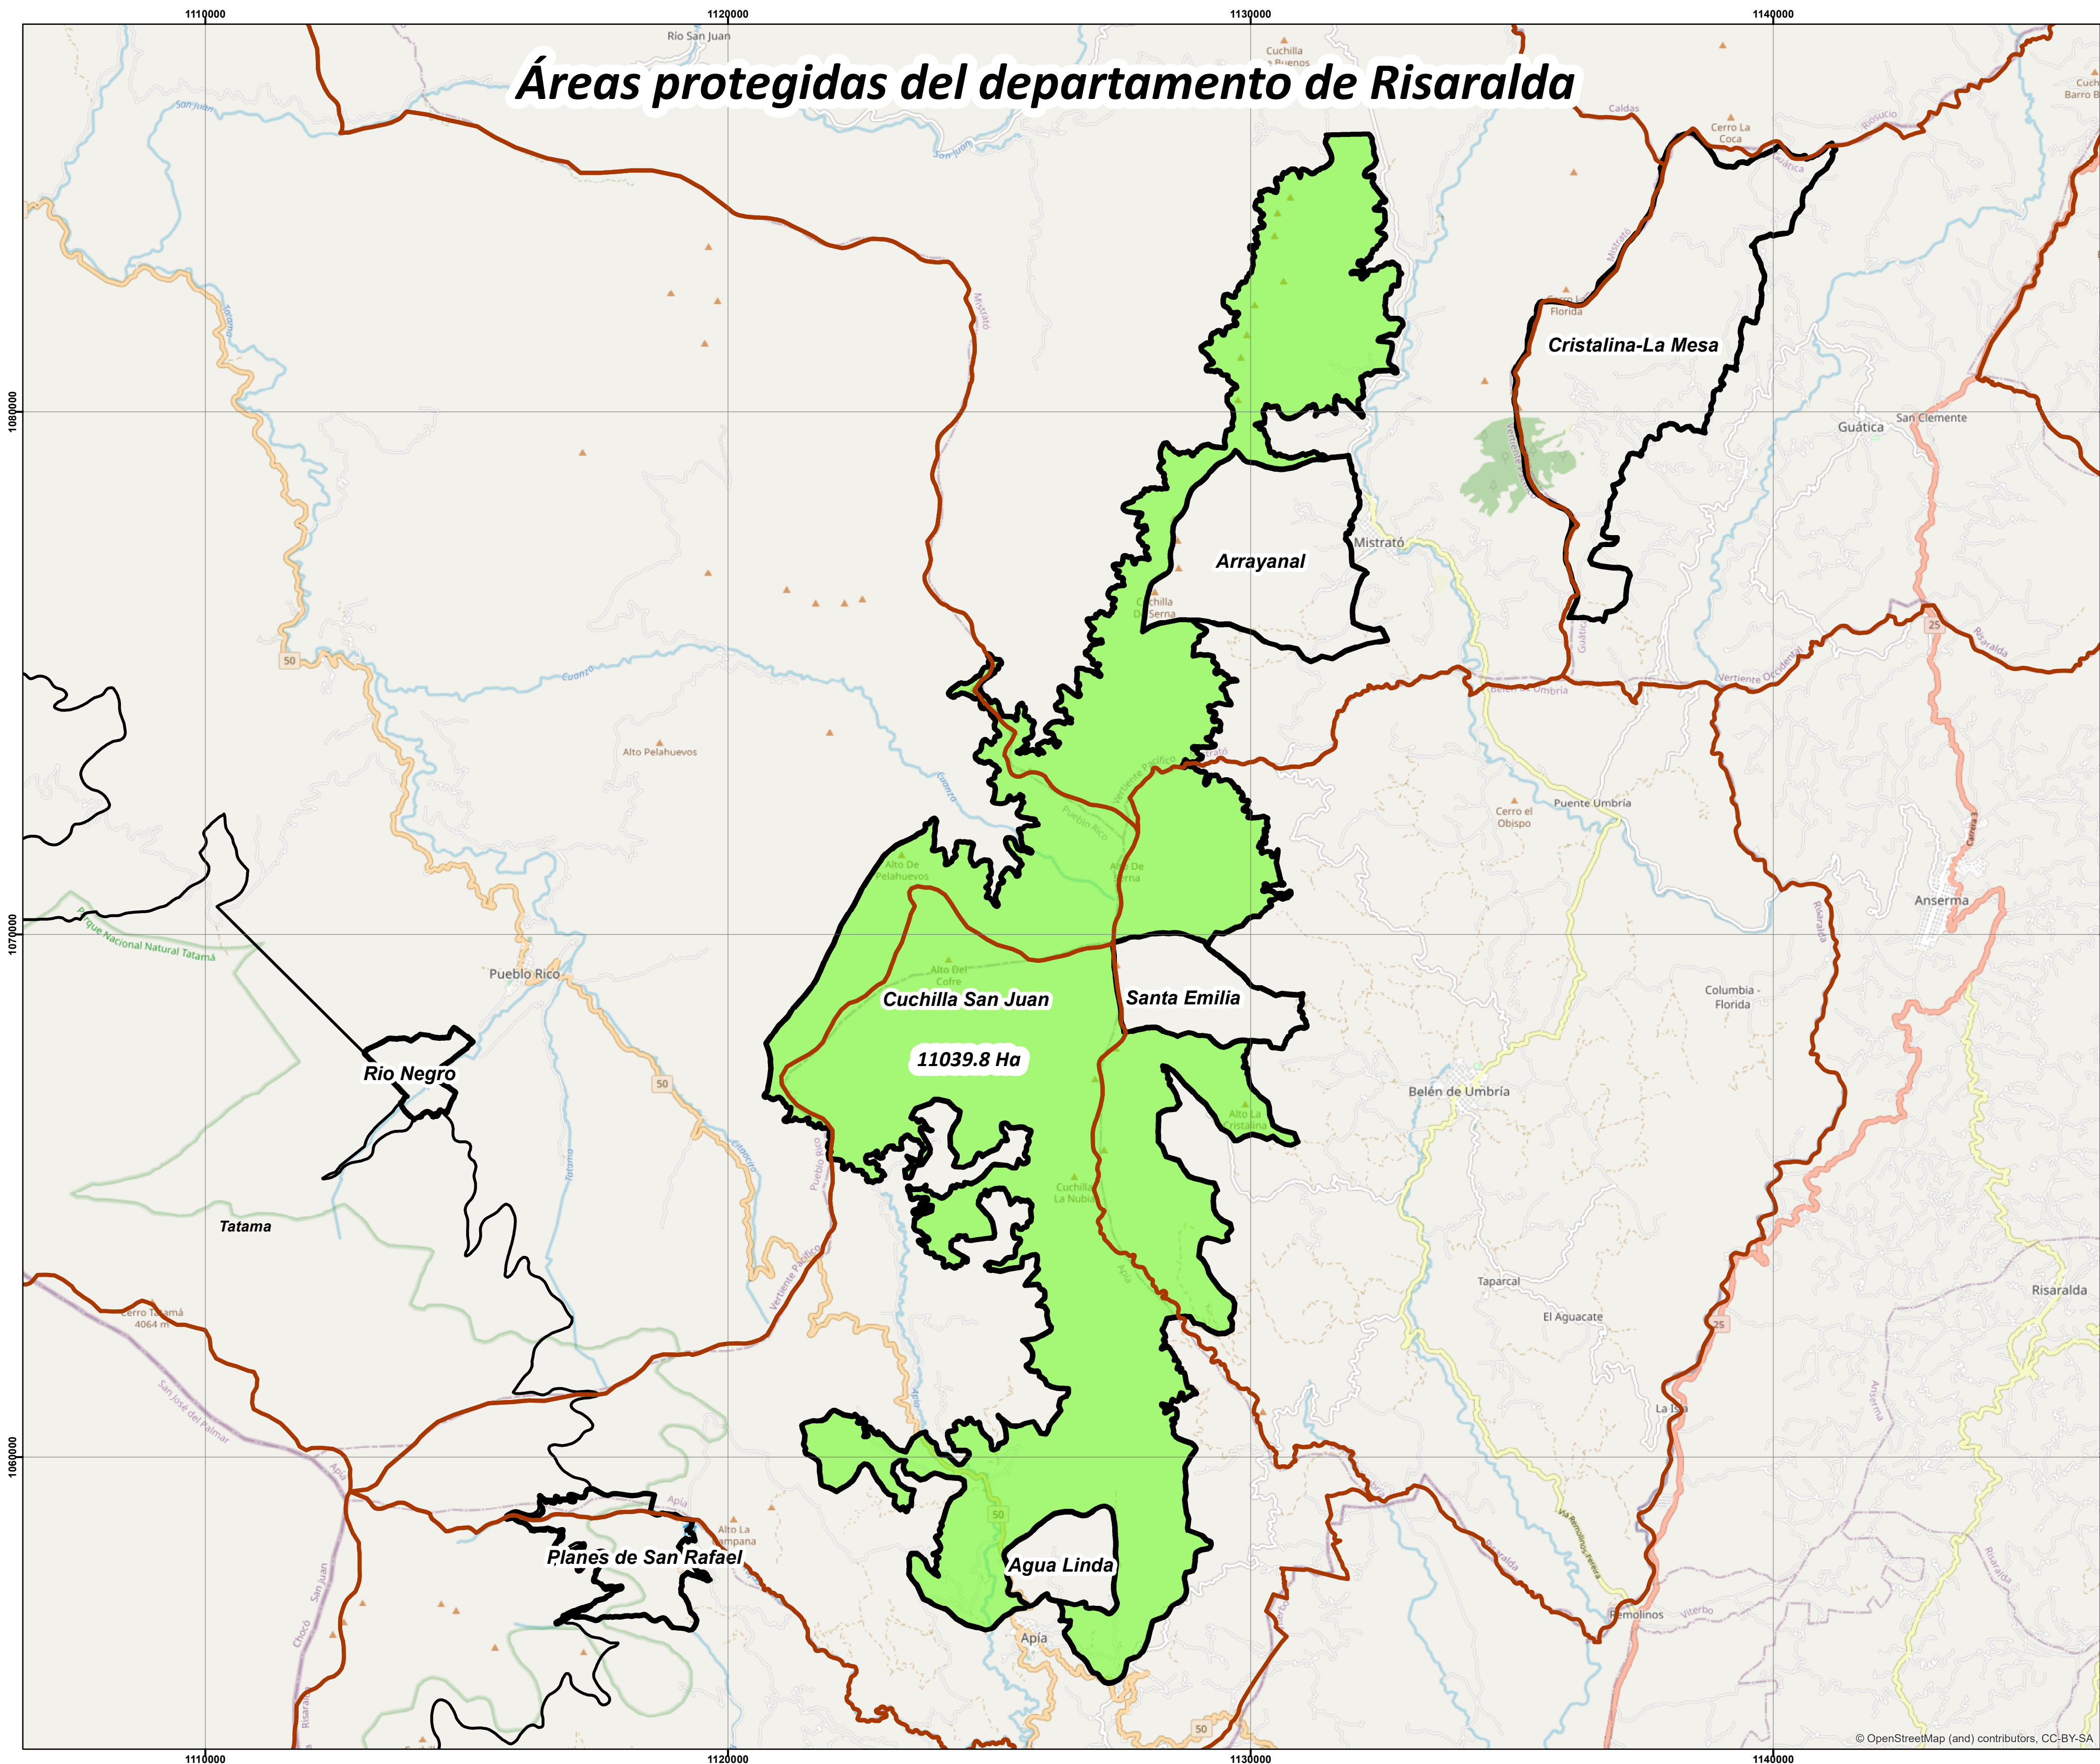

Áreas protegidas del departamento de Risaralda

Mapa de Localización

Legenda Temática

-  Áreas Protegidas
-  DMI Cuchilla San Juan

Convenciones

-  Límite Municipal

Planes de manejo áreas protegidas de Risaralda 2021

Fuente Información:
Cartografía base: IGAC
Cartografía Temática:
POMCAS Otún, Campoalegre, La Vieja Risaralda
Cartografía Temática SIAE-CARDER

Elaborado por: Carlos Baena CPS 025-2021

Contiene: Localización DMI Cuchilla del San Juan

Sistema de referencia:
Magna Colombia Oeste
EPSG: 3115

Esacala de trabajo: 1:25,000

Escala de impresión: 1:75,000