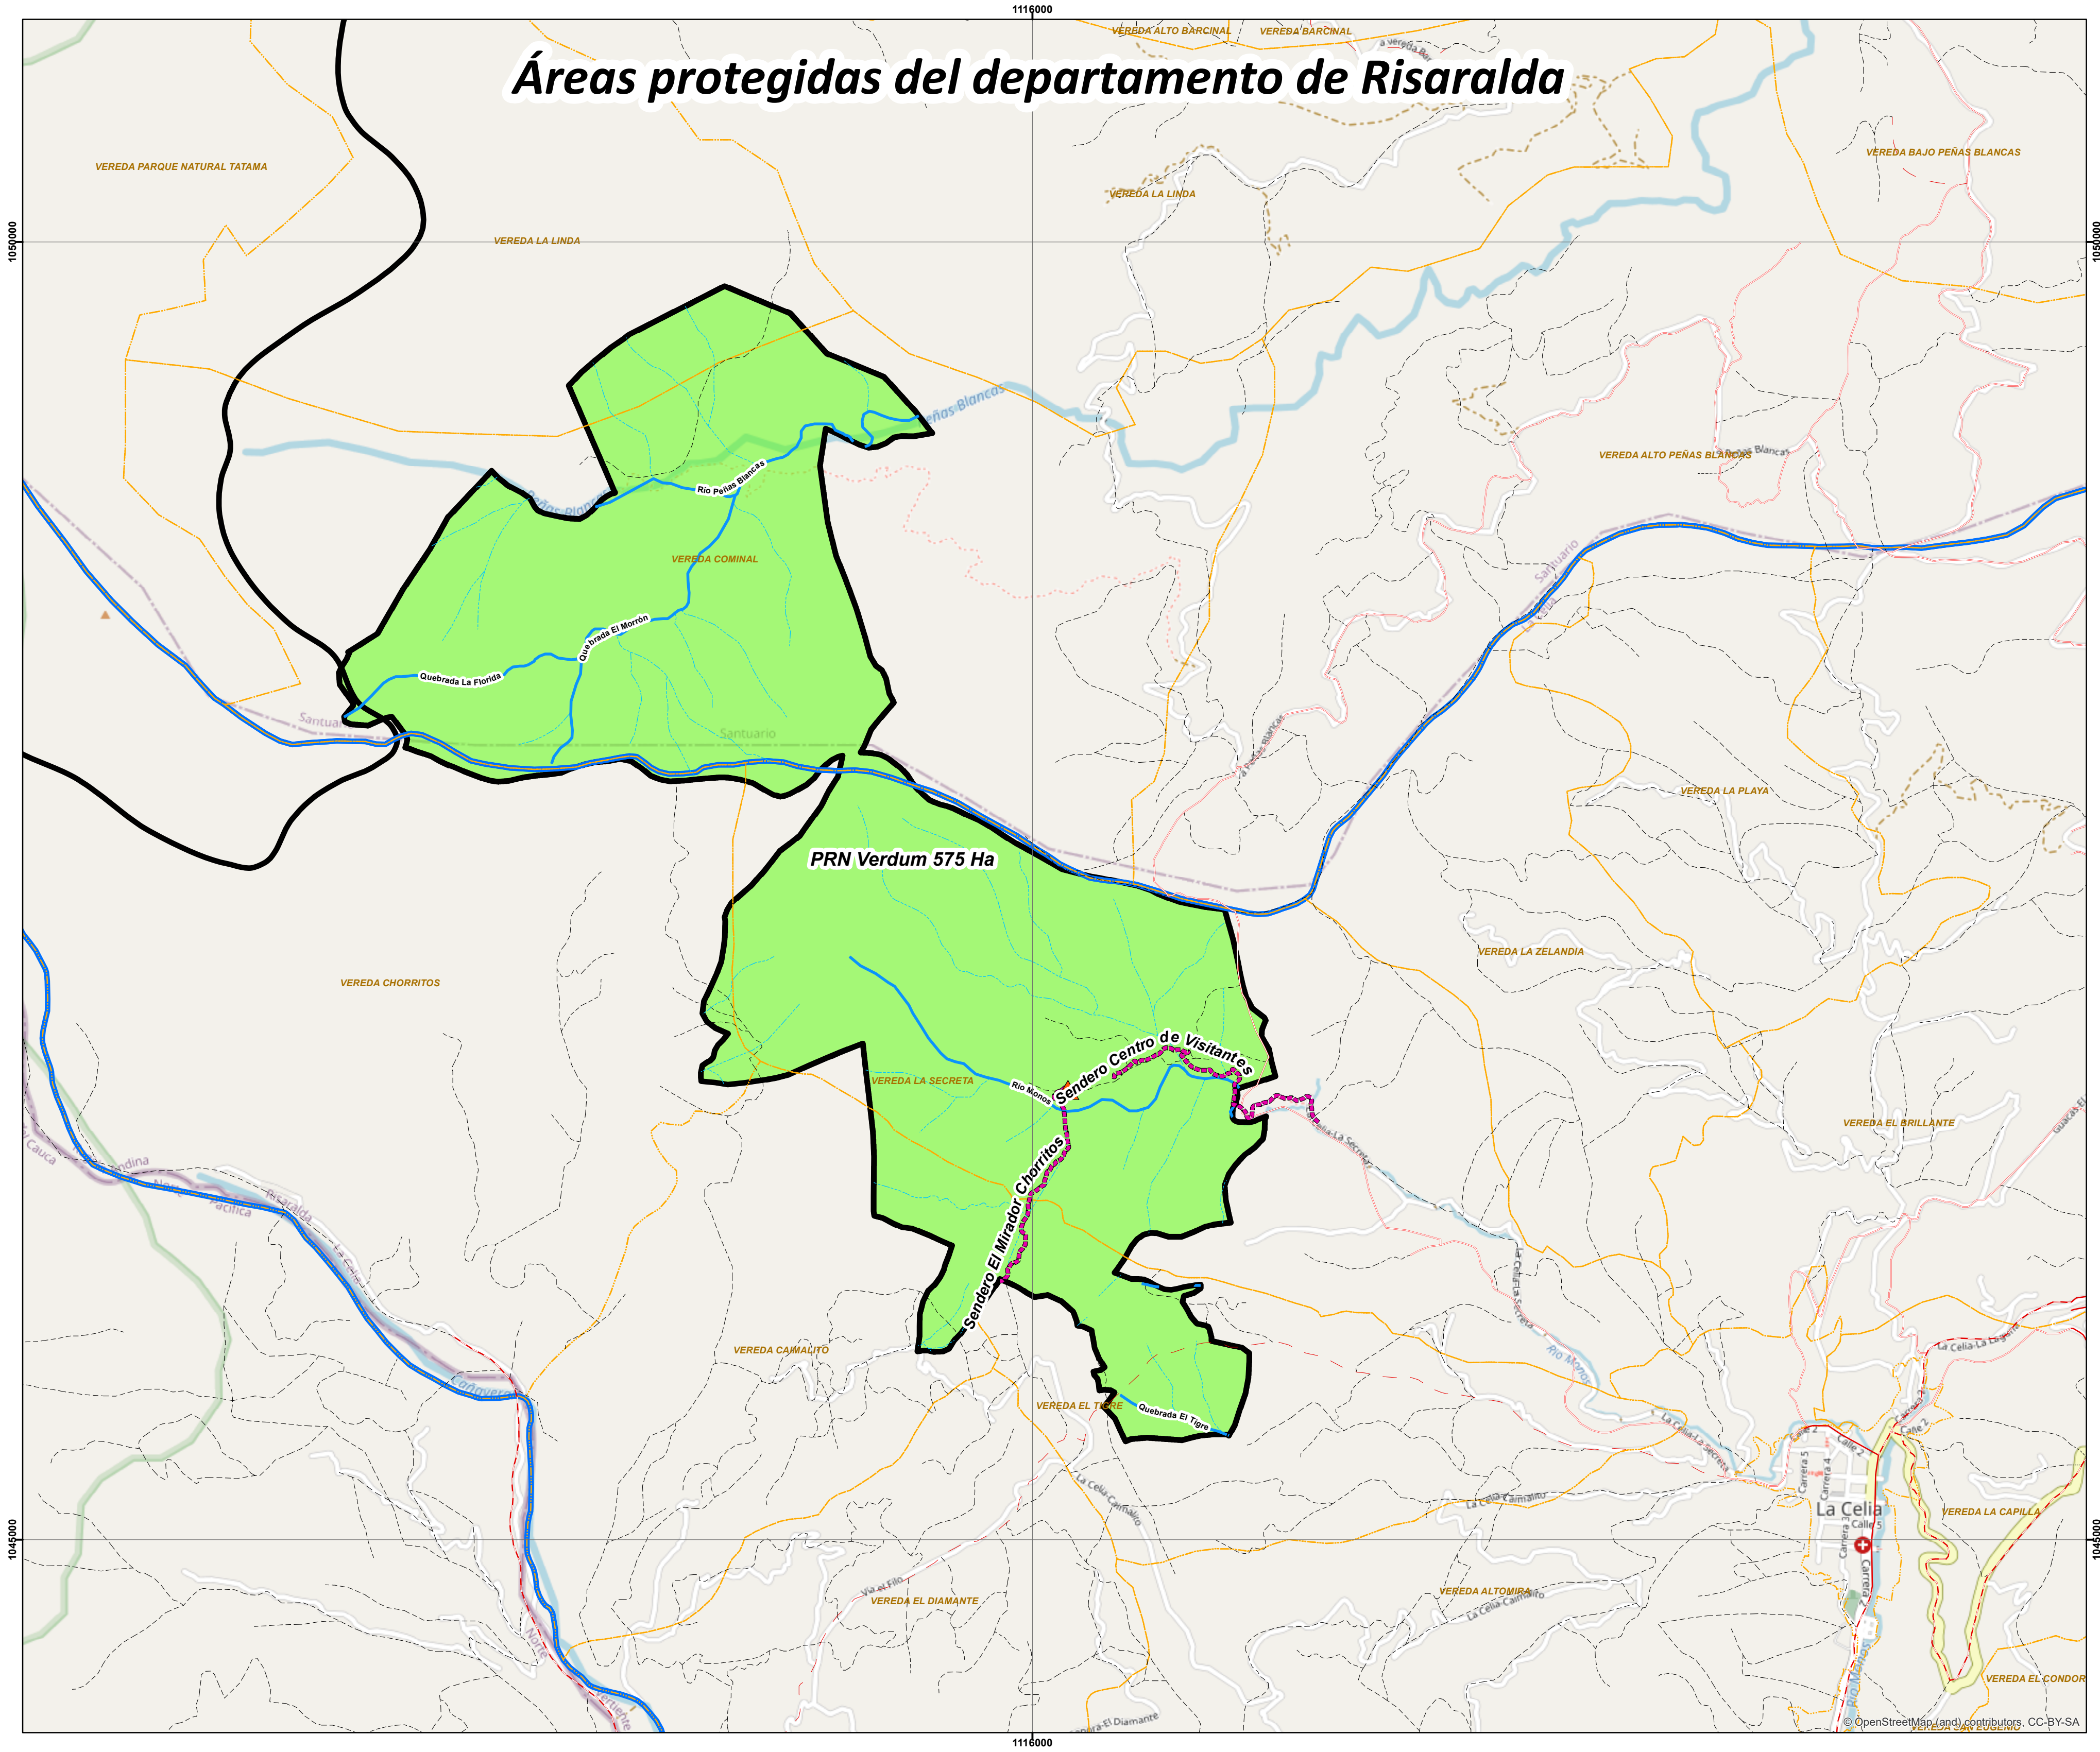

Áreas protegidas del departamento de Risaralda

Mapa de Localización

Leyenda Temática

- Centros de Visitantes
- Senderos
- Áreas Protegidas
- PRN Verdum

Convenciones

- Drenajes Principales
- Vía Tipo 3
- Camino, Sendero
- Vía Tipo 4
- Límite de Vía Peatonal
- Vía Tipo 5
- Vía Tipo 1
- Vía Tipo 6
- Vía Tipo 2
- Veredas
- Límite Municipal

Planes de manejo áreas protegidas de Risaralda 2021

Fuente Información:
Cartografía base: IGAC
Cartografía Temática:
POMCAS Otún, Campoalegre, La Vieja Risaralda
Cartografía Temática SIAE-CARDER

Elaborado por: Carlos Baena CPS 025-2021

Contiene: Localización PRN Verdum

Sistema de referencia:
Magna Colombia Oeste
EPSG: 3115

Escala de trabajo: 1:25,000
Escala de impresión: 1:15,000