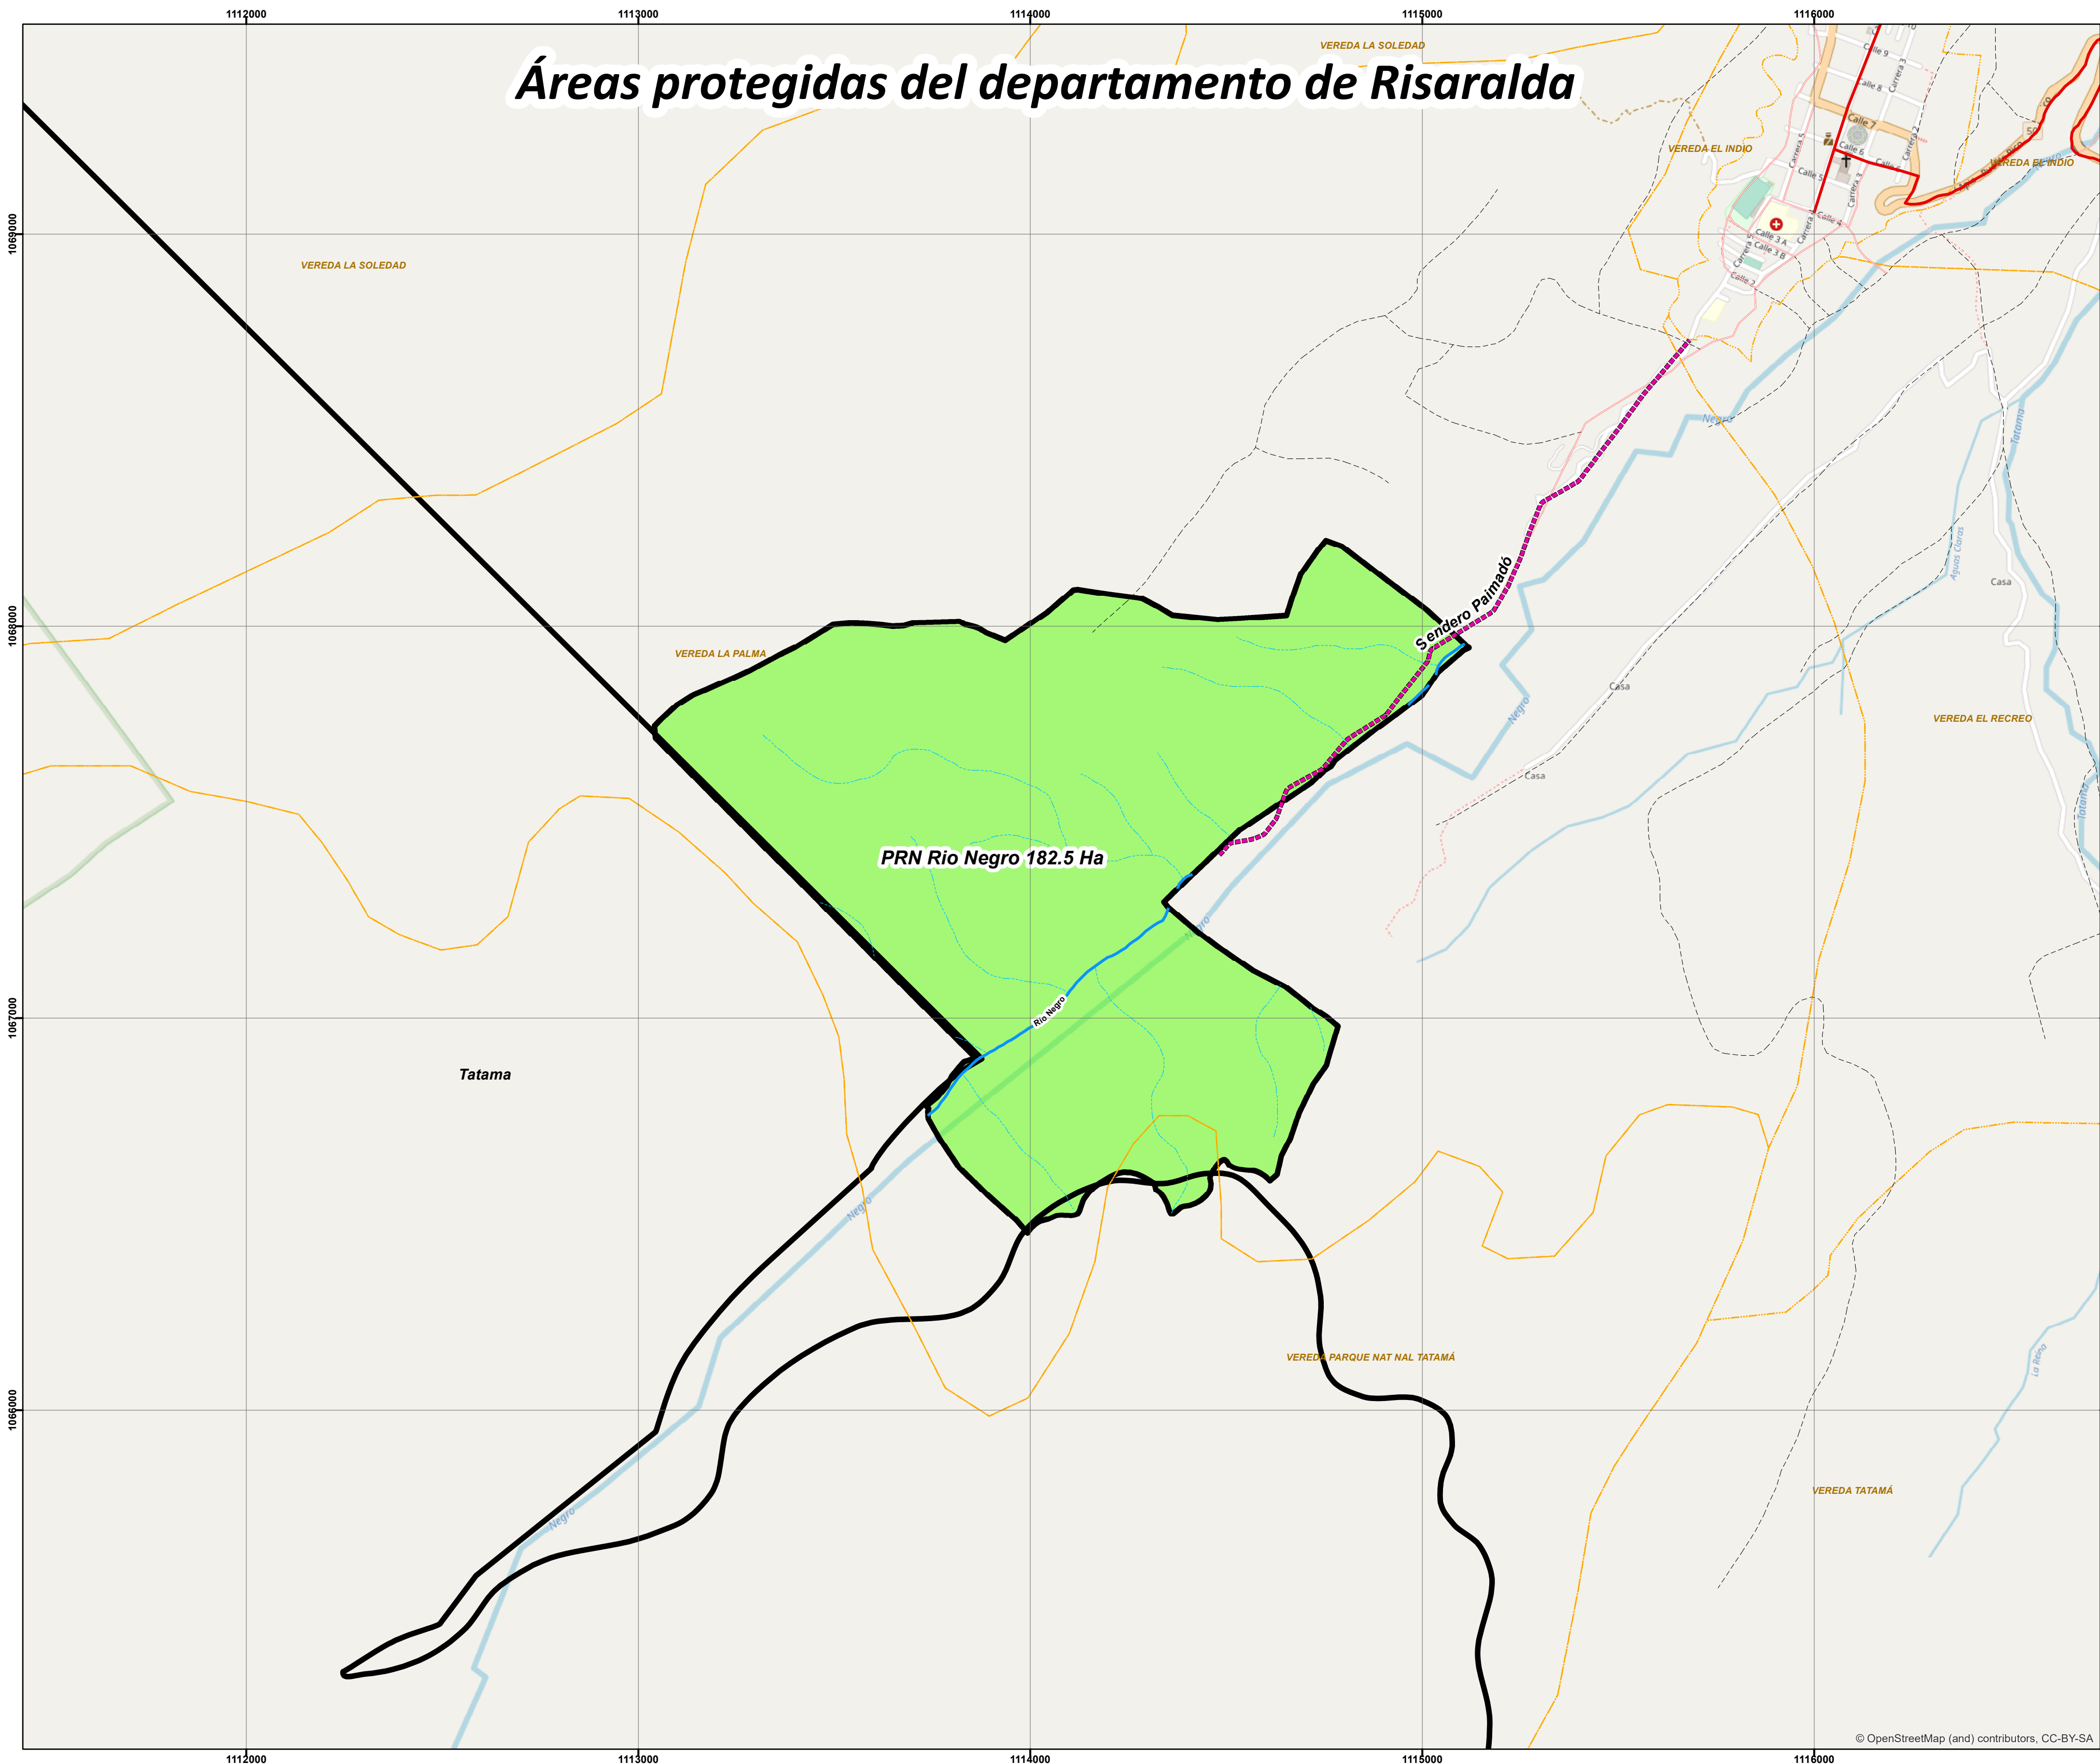

## Mapa de Localización

### Convenciones

- Drenajes Principales
- Via Tipo 3
- Camino, Sendero
- Via Tipo 4
- Limite de Via Peatonal
- Via Tipo 5
- Via Tipo 1
- Via Tipo 6
- Via Tipo 2
- Veredas
- Limite Municipal

### Planes de manejo áreas protegidas de Risaralda 2021

Fuente Información:  
Cartografía base: IGAC  
Cartografía Temática:  
POMCAS Otún, Campoalegre, La Vieja Risaralda  
Cartografía Temática SIAE-CARDER

Elaborado por: Carlos Baena CPS 025-2021

Contiene: Localización PRN Río Negro

Sistema de referencia:  
Magna Colombia Oeste  
EPSG: 3115

Escala de trabajo: 1:25,000  
Escala de impresión: 1:10,000