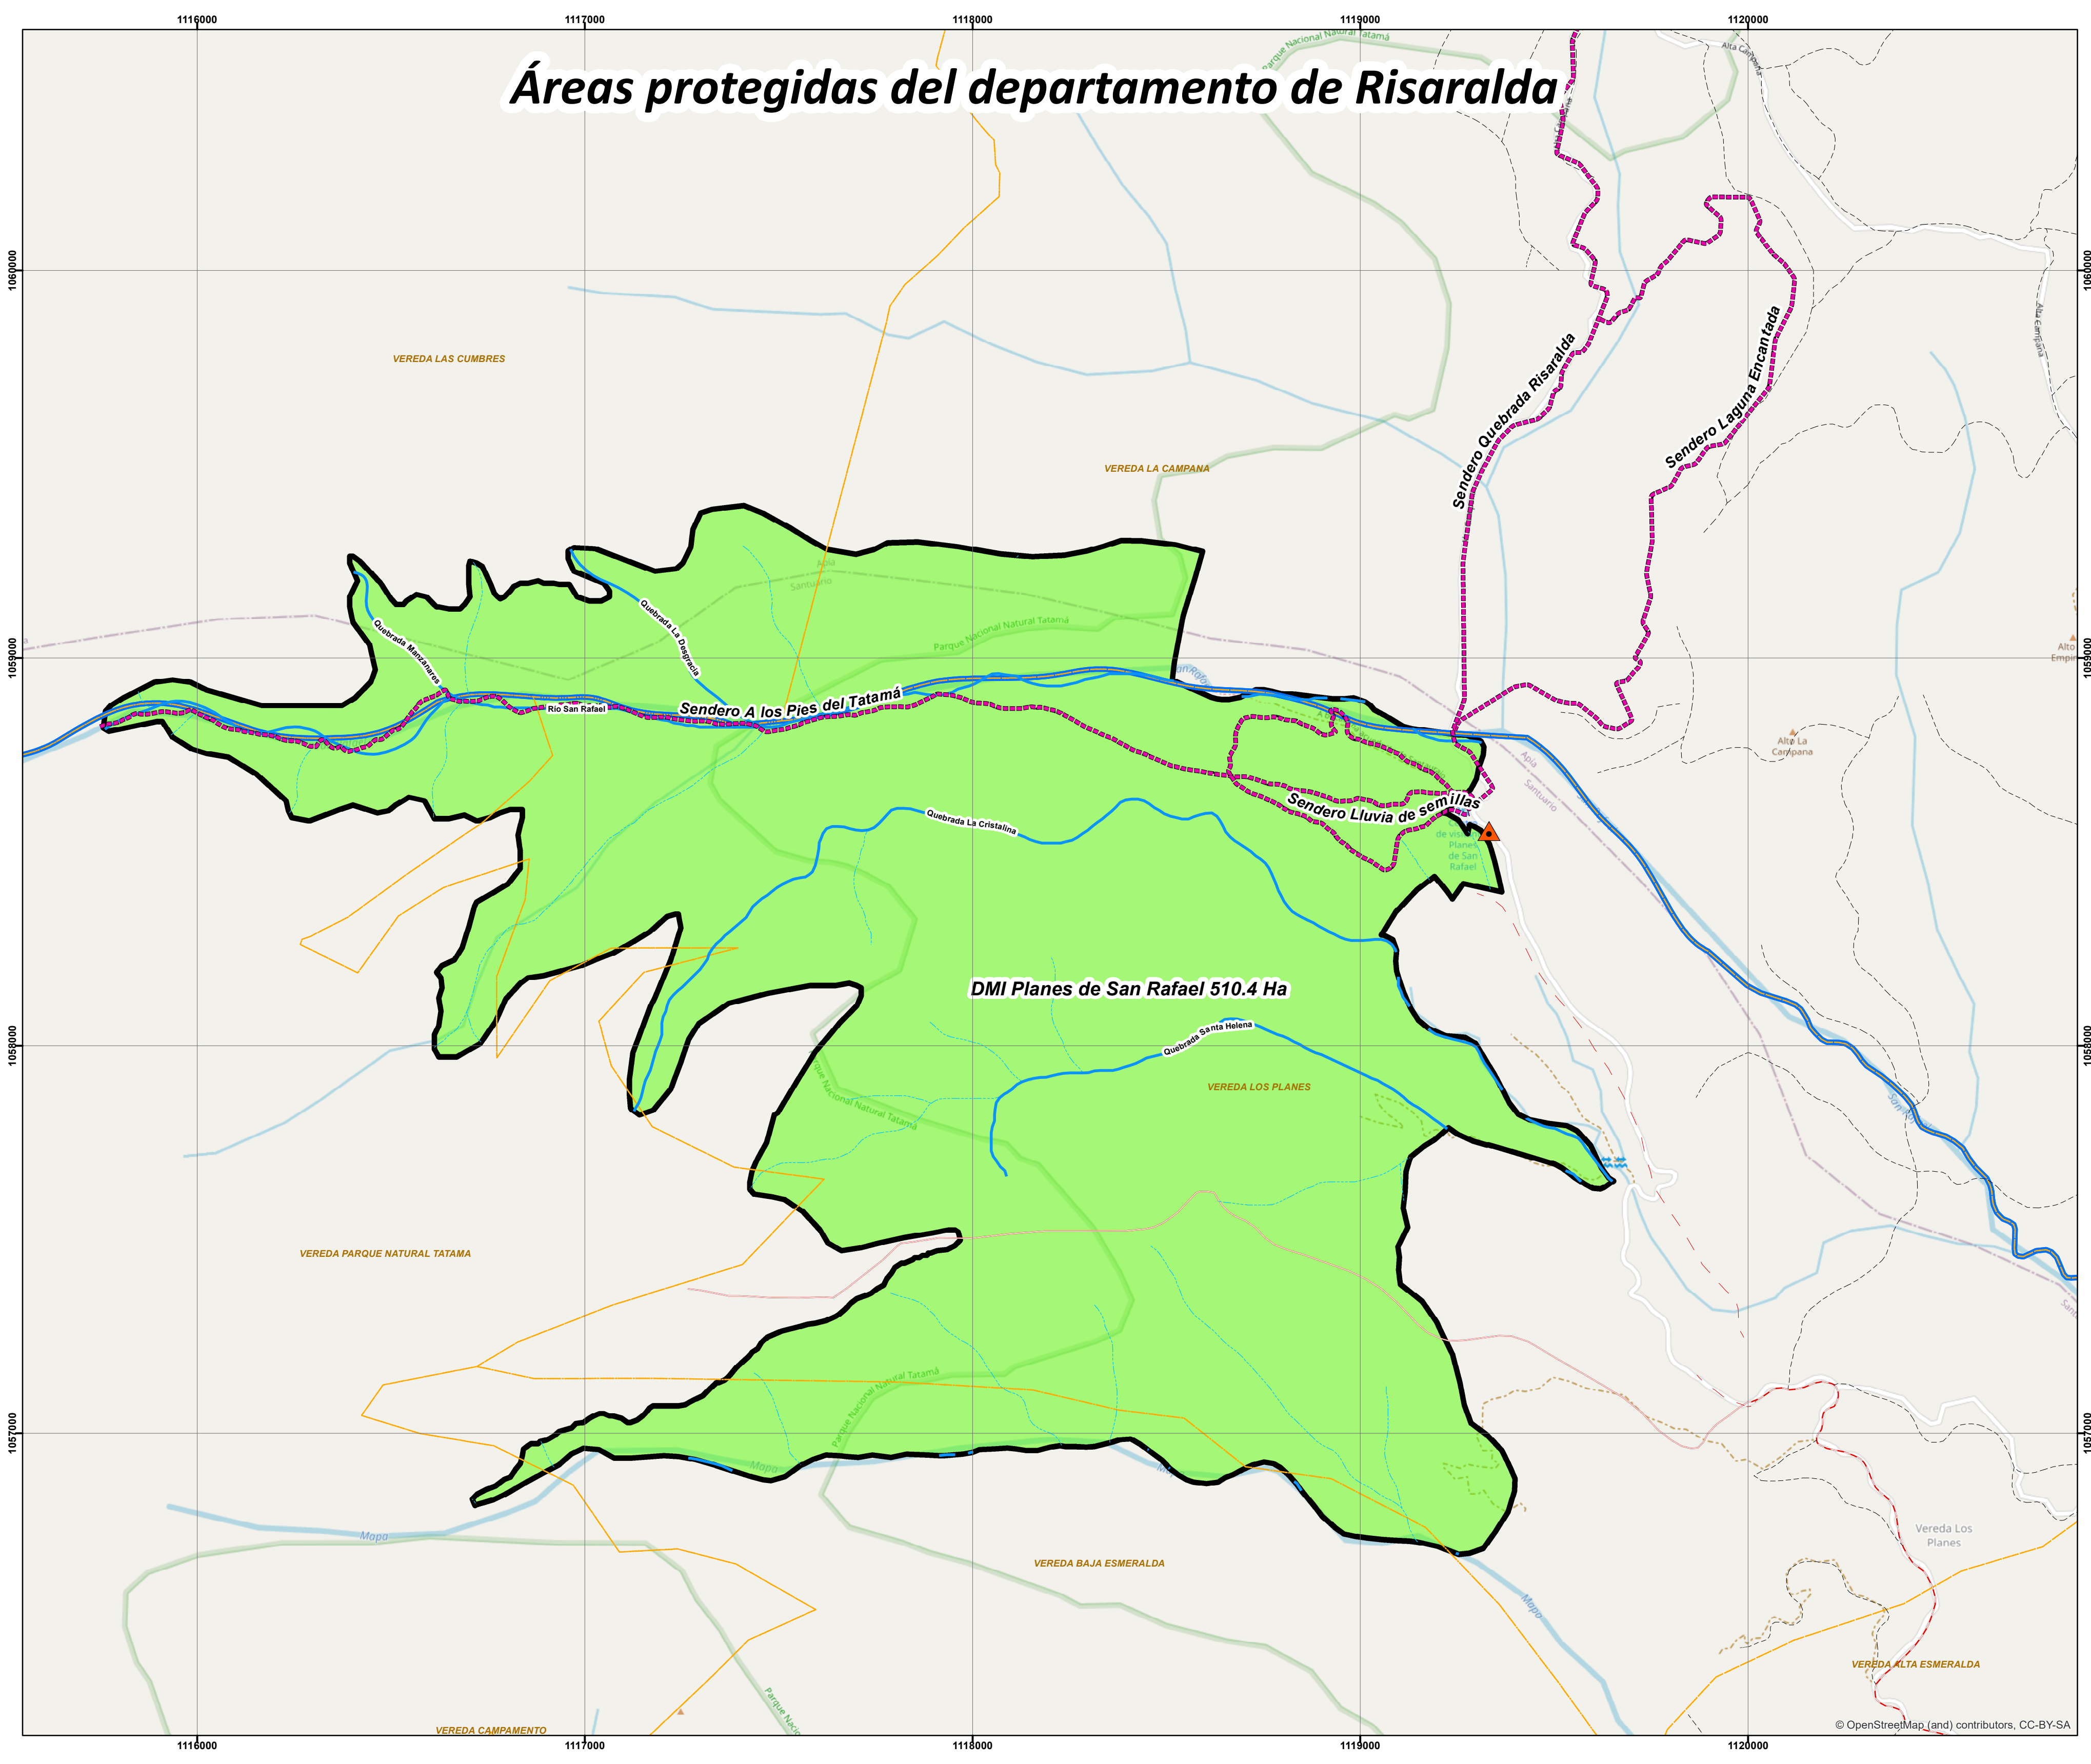

## Mapa de Localización

### Legenda Temática

- Centros de Visitantes
- Senderos
- Áreas Protegidas
- DMI Planes de San Rafael

### Convenciones

- Drenajes Principales
- Camino, Sendero
- Limite de Via Peatonal
- Via Tipo 1
- Via Tipo 2
- Via Tipo 3
- Via Tipo 4
- Via Tipo 5
- Via Tipo 6
- Veredas
- Limite Municipal

### Planes de manejo áreas protegidas de Risaralda 2021

Fuente Información:  
Cartografía base: IGAC  
Cartografía Temática:  
POMCAS Otún, Campoalegre, La Vieja Risaralda  
Cartografía Temática SIAE-CARDER