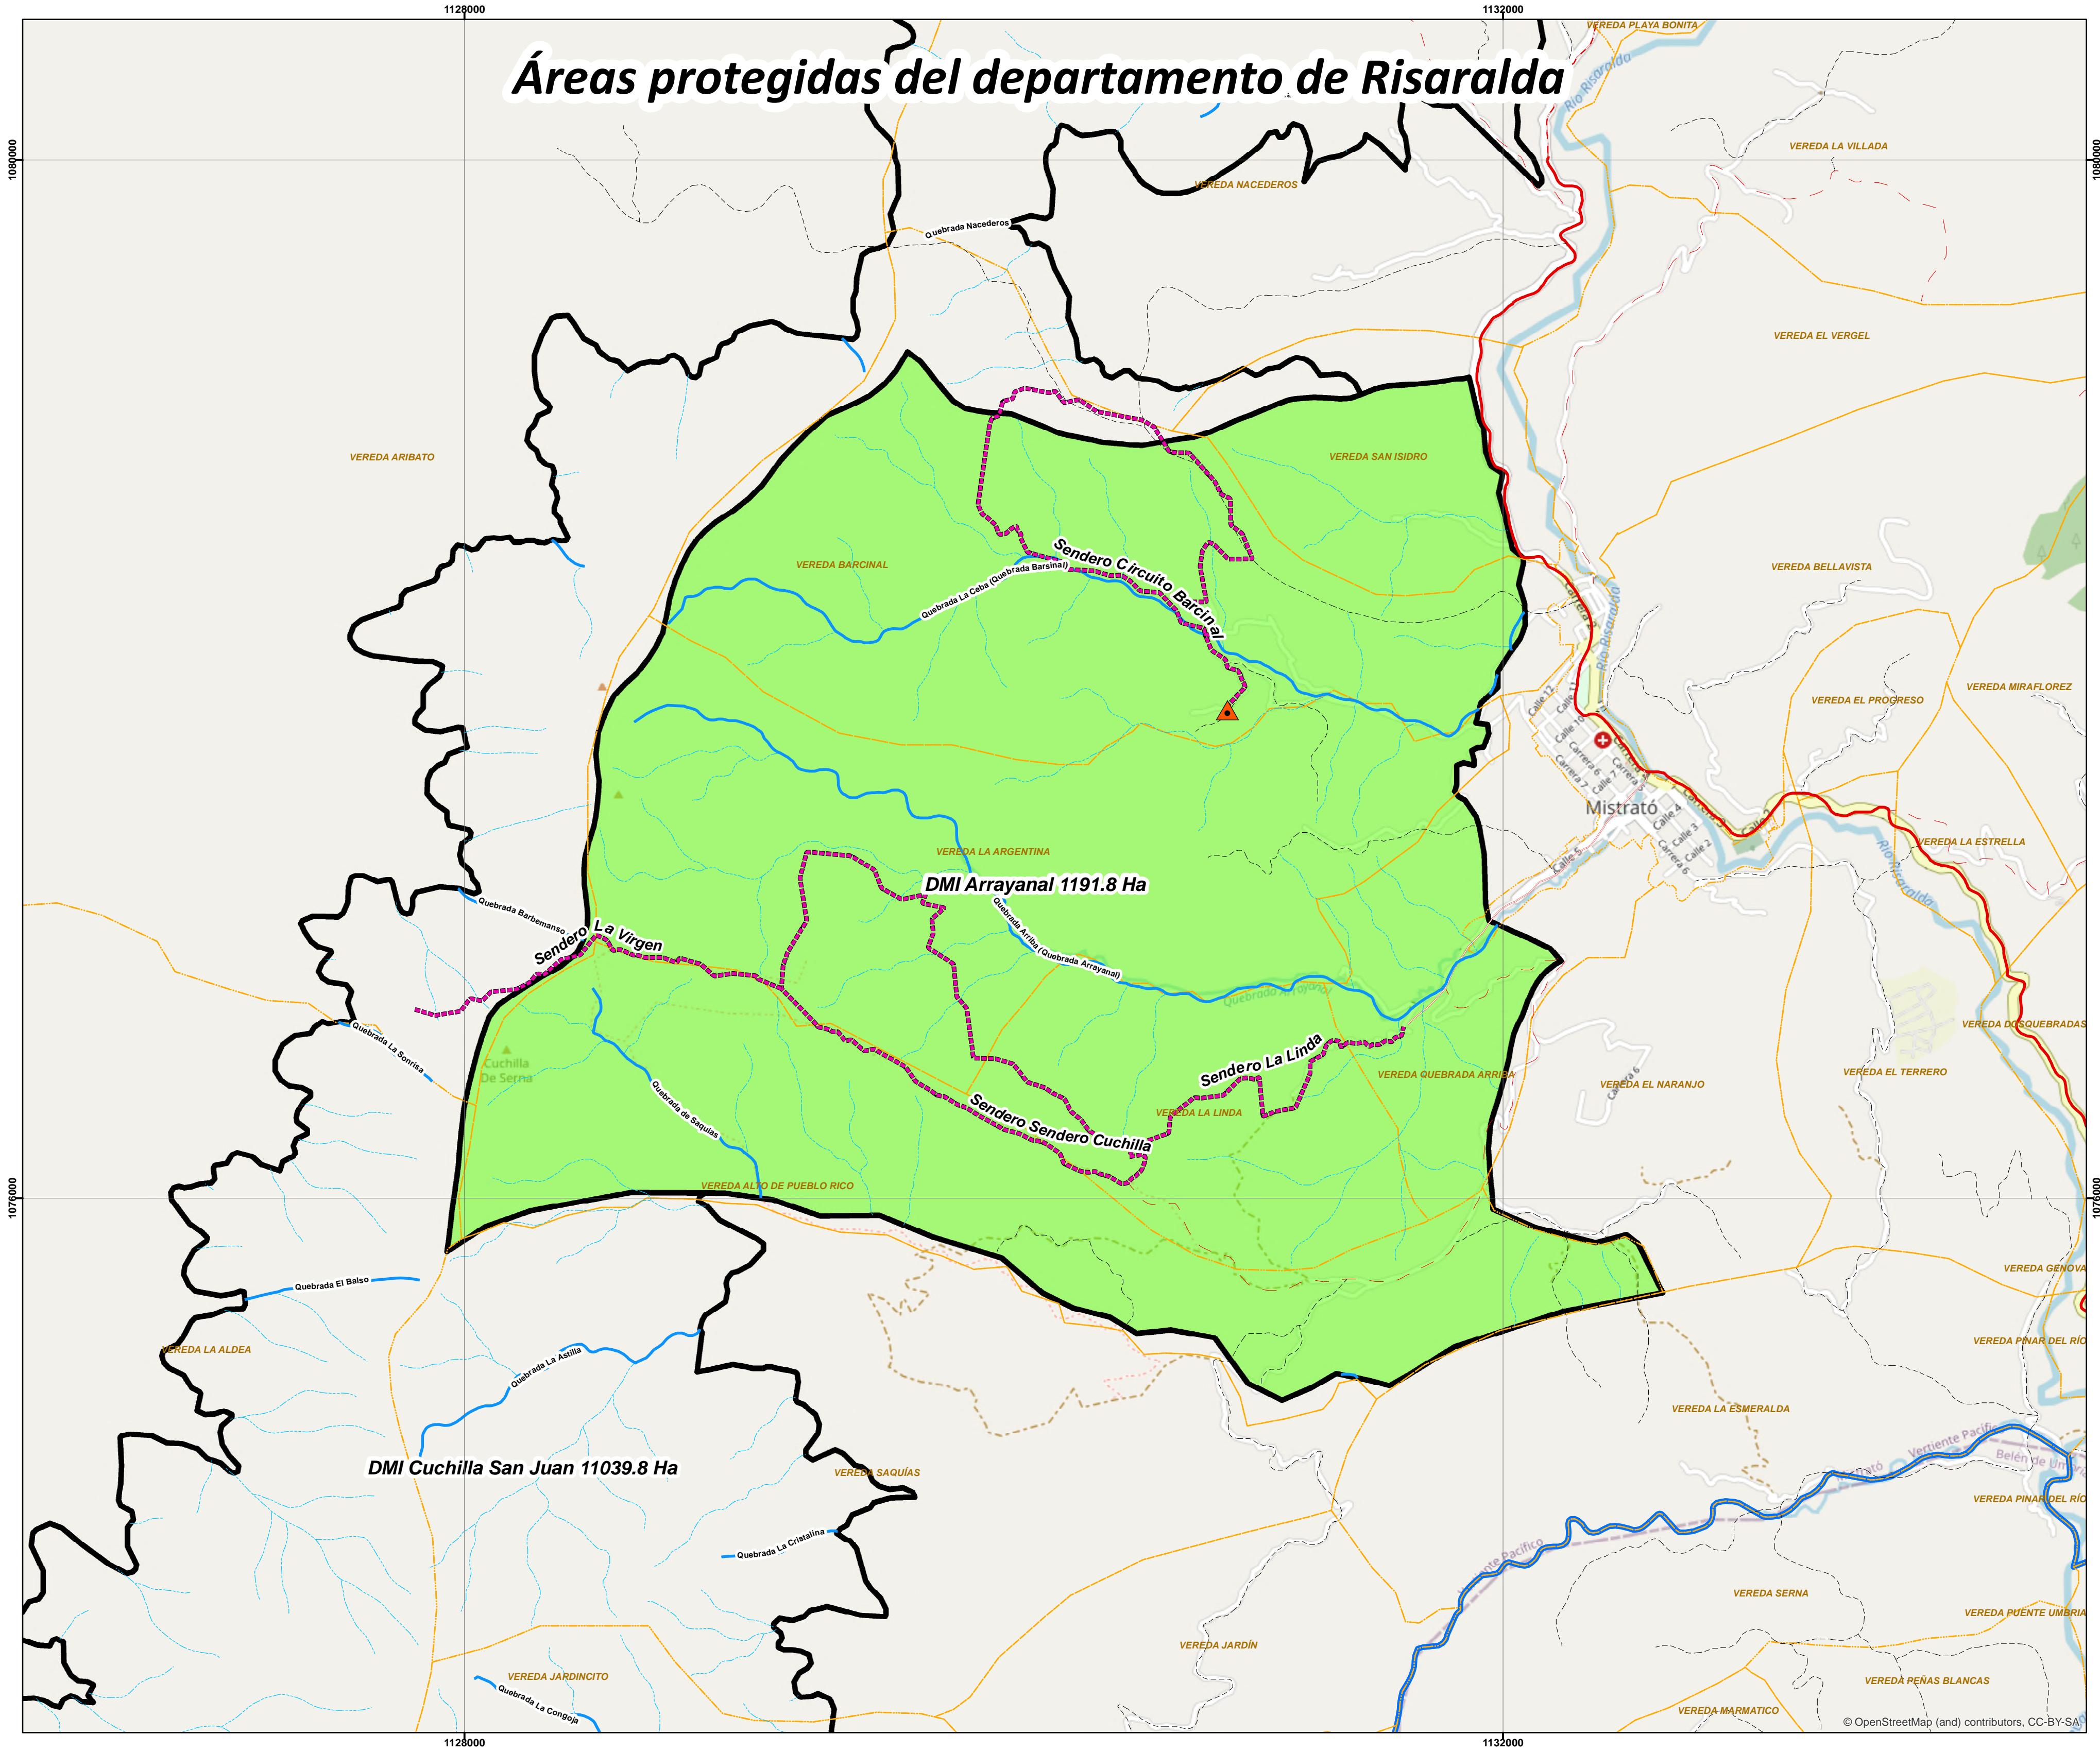

Áreas protegidas del departamento de Risaralda

Mapa de Localización

Leyenda Temática

- Centros de Visitantes
- Senderos
- Áreas Protegidas
- DMI Arrayanal

Convenciones

- Drenajes Principales
- Via Tipo 3
- Camino, Sendero
- Via Tipo 4
- Limite de Via Peatonal
- Via Tipo 5
- Via Tipo 1
- Via Tipo 6
- Via Tipo 2
- Veredas
- Limite Municipal

Planes de manejo áreas protegidas de Risaralda 2021

Fuente Información:
Cartografía base: IGAC
Cartografía Temática:
POMCAS Otún, Campoalegre, La Vieja Risaralda
Cartografía Temática SIAE-CARDER

Elaborado por: Carlos Baena CPS 025-2021

Contiene: Localización DMI Arrayanal

Sistema de referencia:
Magna Colombia Oeste
EPSG: 3115

Escala de trabajo: 1:25,000
Escala de impresión: 1:15,000