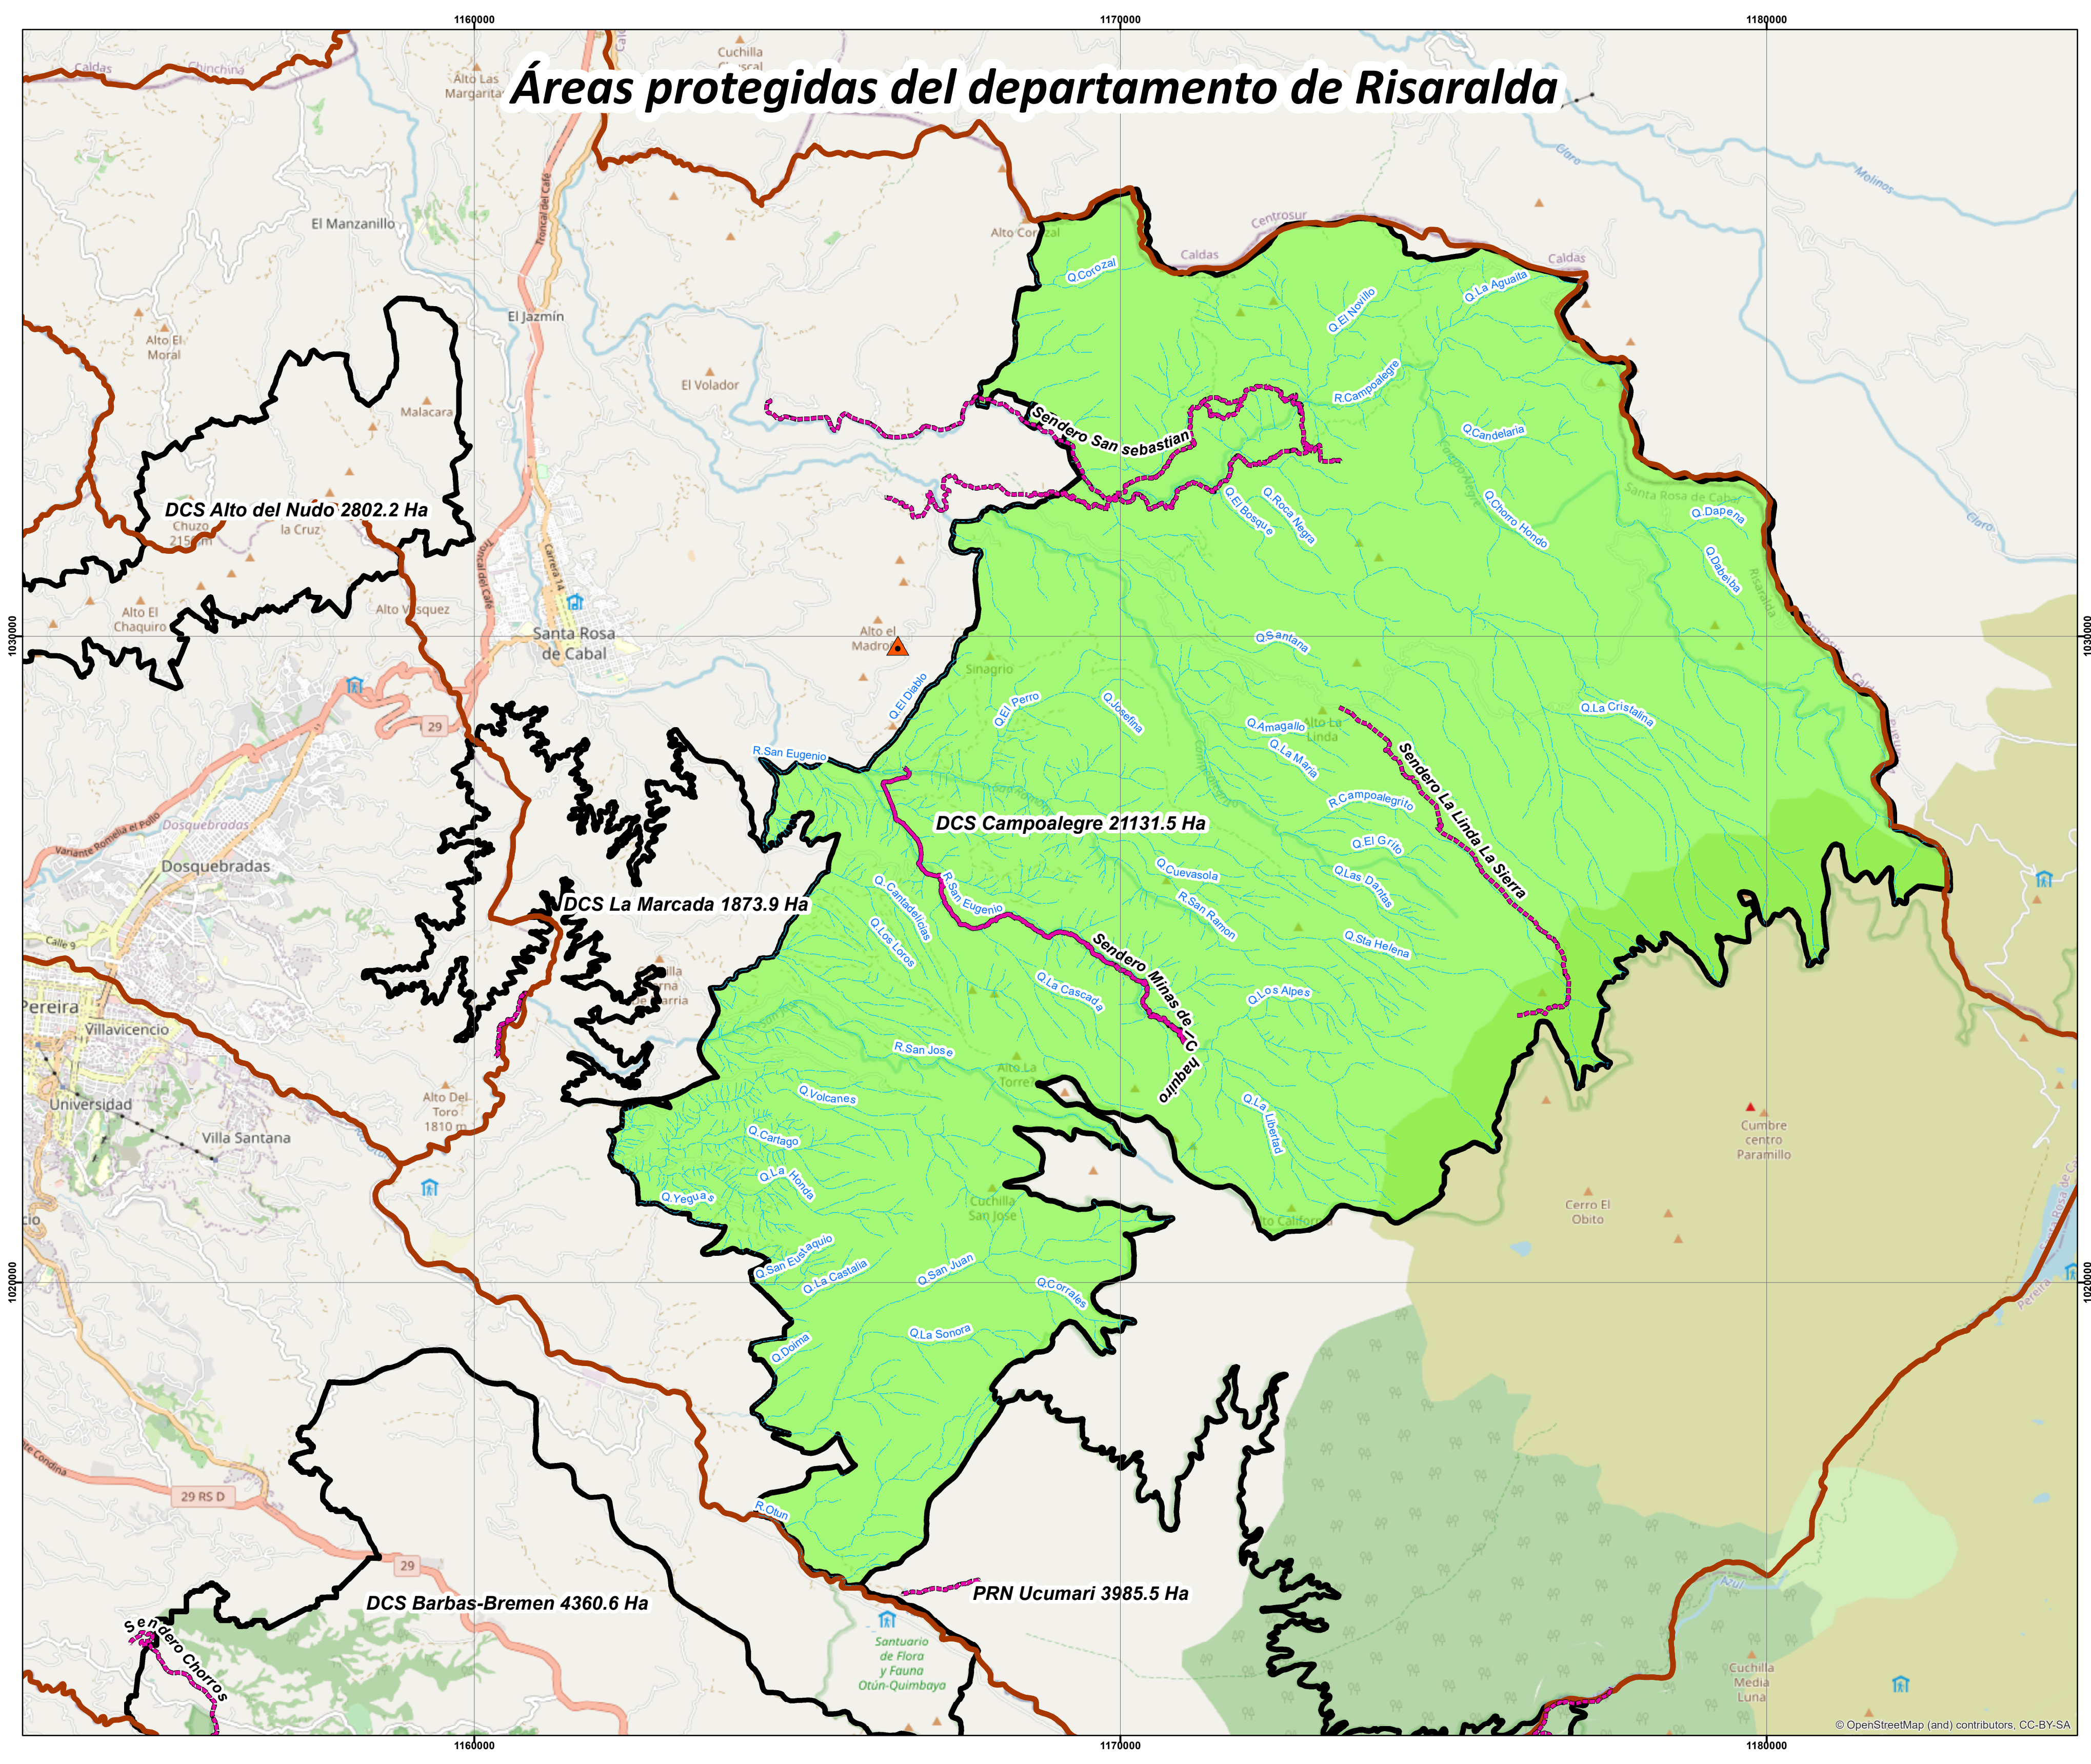

## Mapa de Localización

### Legenda Temática

- Centros de Visitantes
- Senderos
- Áreas Protegidas
- DCS Campoalegre

### Convenciones

- Drenaje sencillo
- Limite Municipal

### Planes de manejo áreas protegidas de Risaralda 2021

Fuente Información:  
 Cartografía base: IGAC  
 Cartografía Temática:  
 POMCAS Otún, Campoalegre, La Vieja Risaralda  
 Cartografía Temática SIAE-CARDER