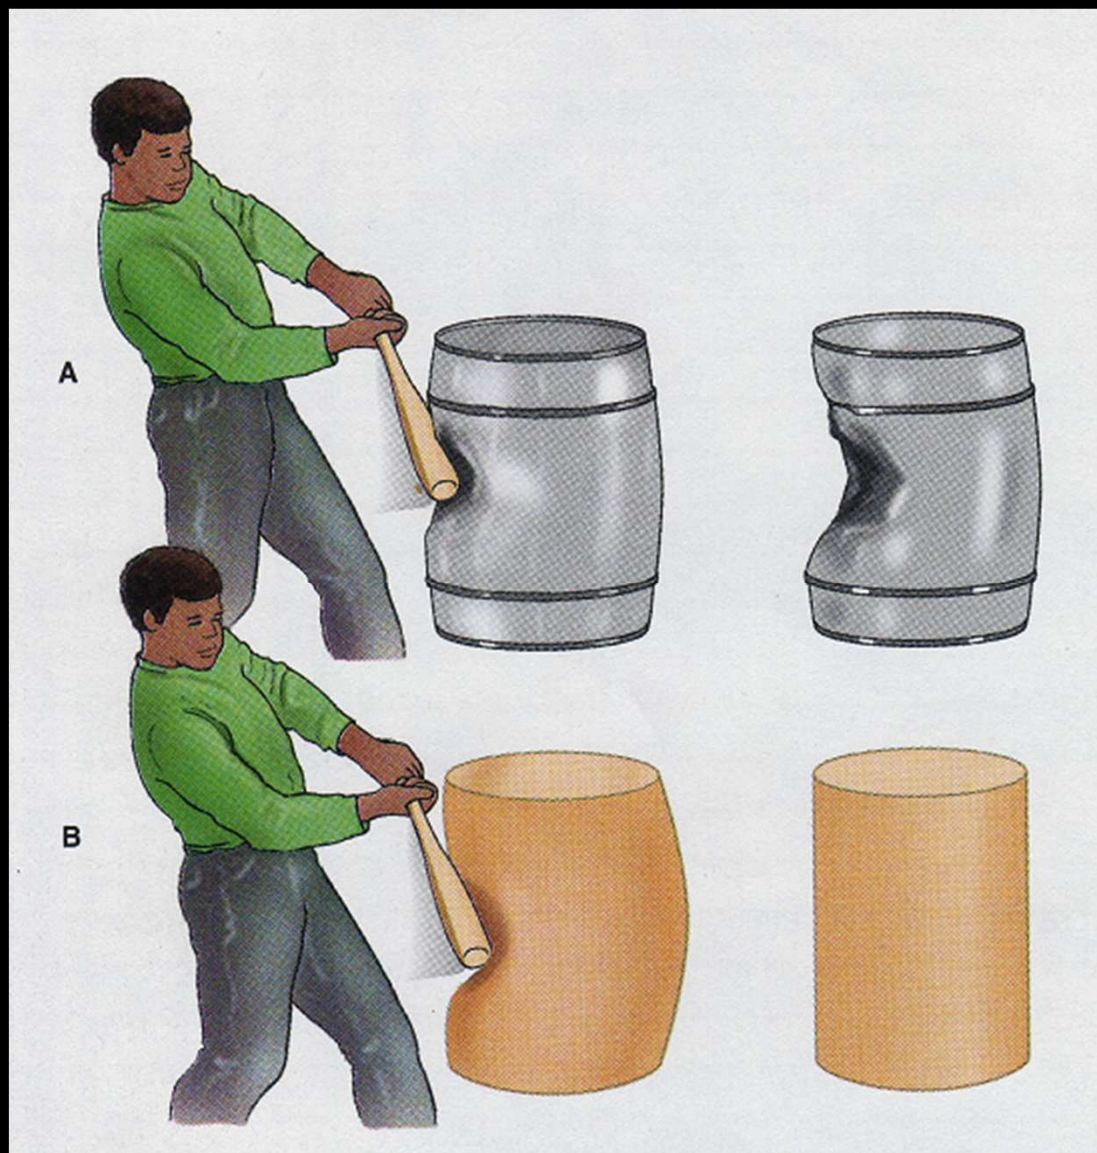

PROMETEO
SOPORTE VITAL EN TRAUMA