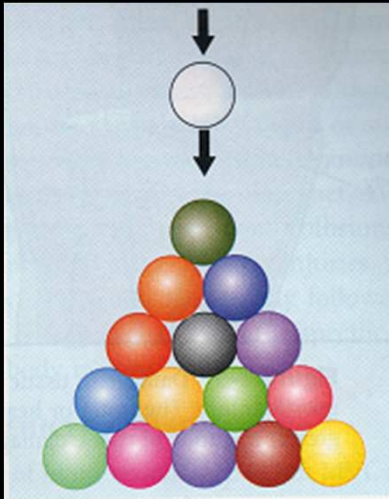

FASE INTRAHOSPITALARIA

SALA DE TRAUMA

Trauma

1. Trauma Penetrante
2. Trauma Cerrado

CAVITACIÓN SOBREPRESIÓN COMPRESIÓN DESGARRO

Proyectil : 5-6 veces el diámetro de la bala vs. arma blanca. Velocidad: > 600 m/sec.