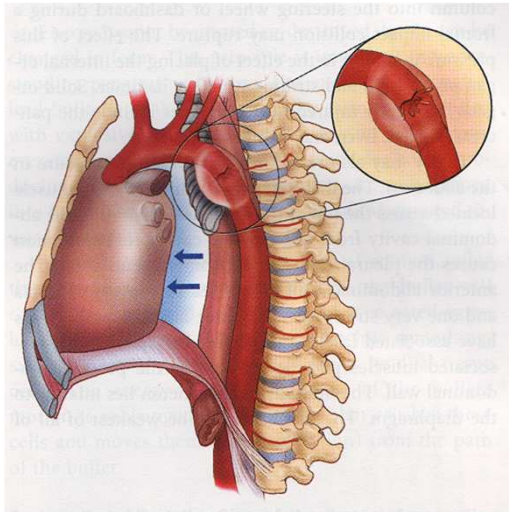

FASE INTRAHOSPITALARIA

SALA DE TRAUMA

Trauma

1. Trauma Penetrante
2. Trauma Cerrado

CAVITACIÓN SOBREPRESIÓN COMPRESIÓN DESGARRO

Proyectil : 5-6 veces el diámetro de la bala vs. arma blanca. Velocidad: > 600 m/sec.

PROMETEO
SOPORTE VITAL EN TRAUMA

PROMETEO
SOPORTE VITAL EN TRAUMA

CAVITACIÓN SOBREPRESIÓN COMPRESIÓN DESGARRO

PROMETEO
SOPORTE VITAL EN TRAUMA

COLISIÓN DE UN VEHÍCULO EN MOVIMIENTO= 3 COLISIONES

PROMETEO
SOPORTE VITAL EN TRAUMA

IMPACTO FRONTAL

PROMETEO
SOORTE VITAL EN TRAUMA

CINEMÁTICA DEL TRAUMA

COLISIÓN FRONTAL

PROMETEO
SOORTE VITAL EN TRAUMA

ARRIBA Y SOBRE.....

ABAJO Y DEBAJO.....

CINEMÁTICA DEL TRAUMA