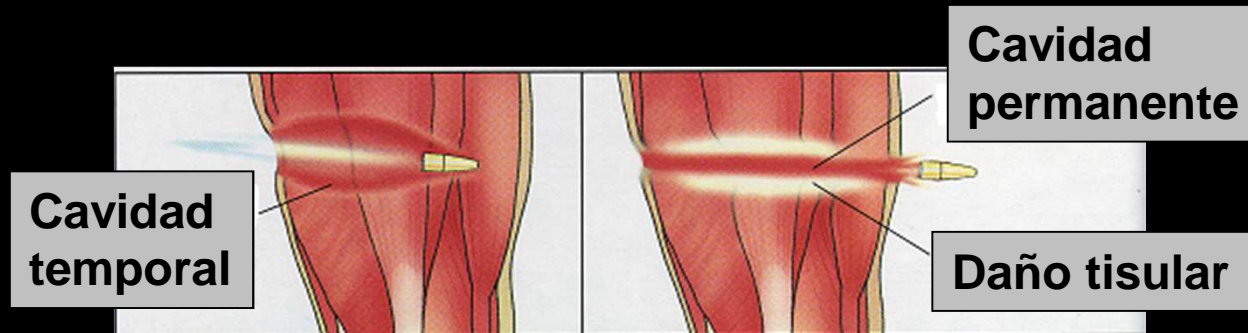

FASE INTRAHOSPITALARIA

SALA DE TRAUMA

Trauma

1. Trauma Penetrante
2. Trauma Cerrado

CAVITACIÓN SOBREPRESIÓN COMPRESIÓN DESGARRO

Proyectil : 5-6 veces el diámetro de la bala vs. arma blanca. Velocidad: > 600 m/sec.