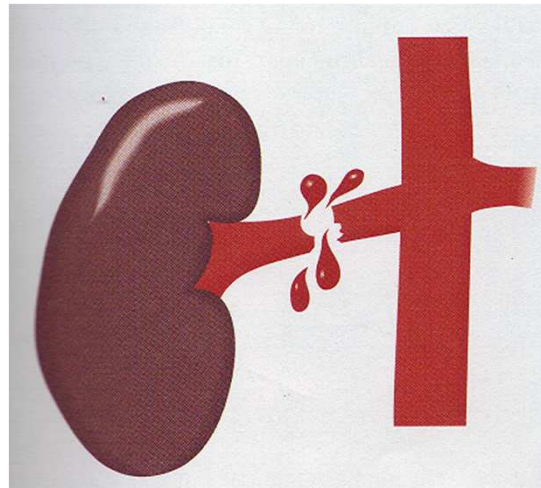

PROMETEO
SOPORTE VITAL EN TRAUMA

PROMETEO
SOPORTE VITAL EN TRAUMA

CAVITACIÓN SOBREPRESIÓN COMPRESIÓN DESGARRO

PROMETEO
SOPORTE VITAL EN TRAUMA

COLISIÓN DE UN VEHÍCULO EN MOVIMIENTO= 3 COLISIONES

PROMETEO
SOPORTE VITAL EN TRAUMA